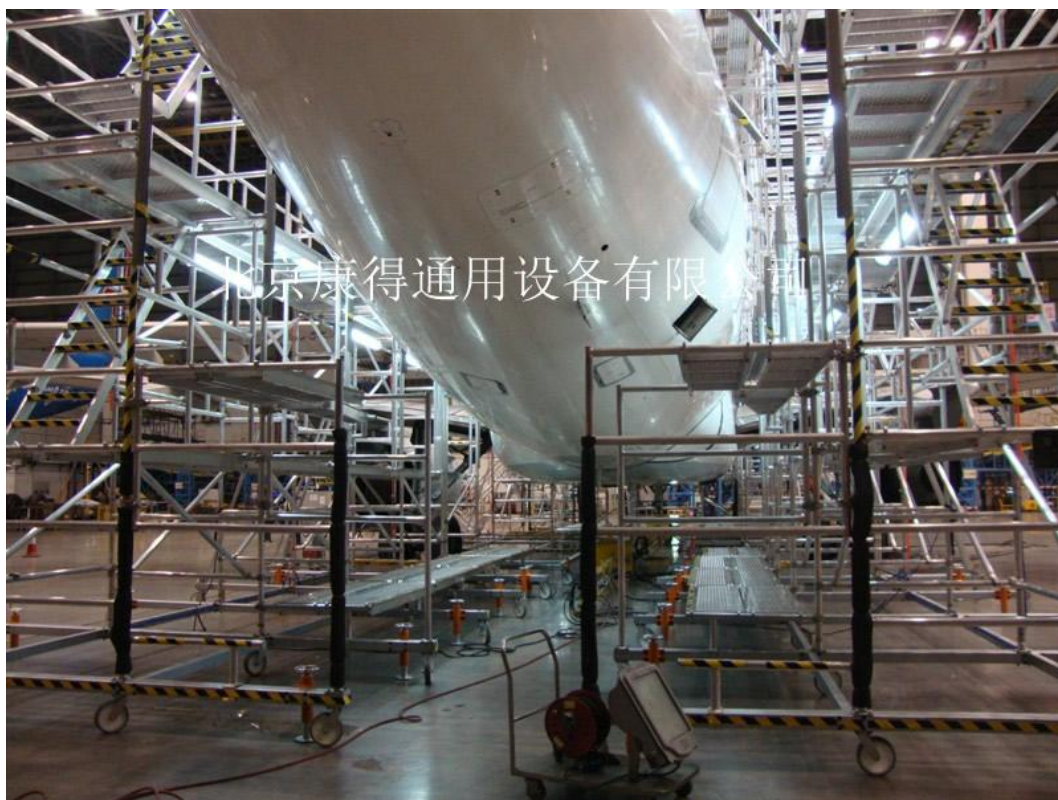

北京康得通用设备有限公司