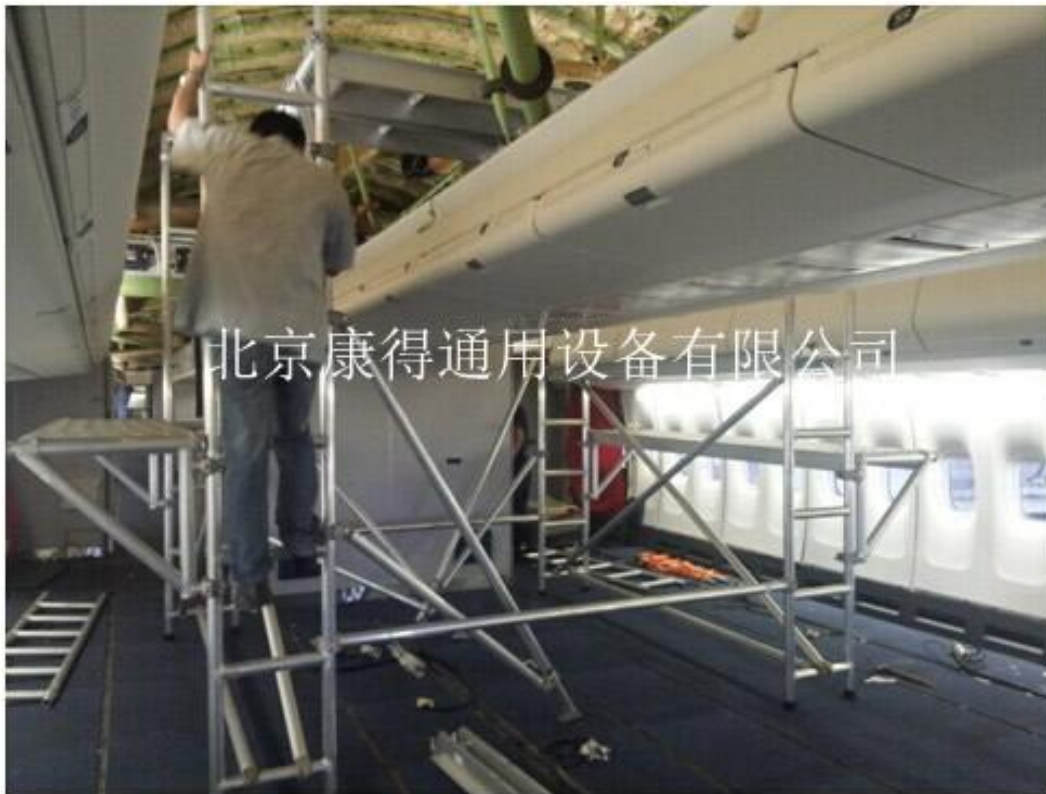

北京康得通用设备有限公司
Beijing Kangde General Equipment Co.,Ltd
Phone+86 10 62971990 Fax+86 10 82773527
E-mail:business@kangdetongyong.com

舱内检修梯

INBOARD CABINE MAINTENANCE PLATFORM